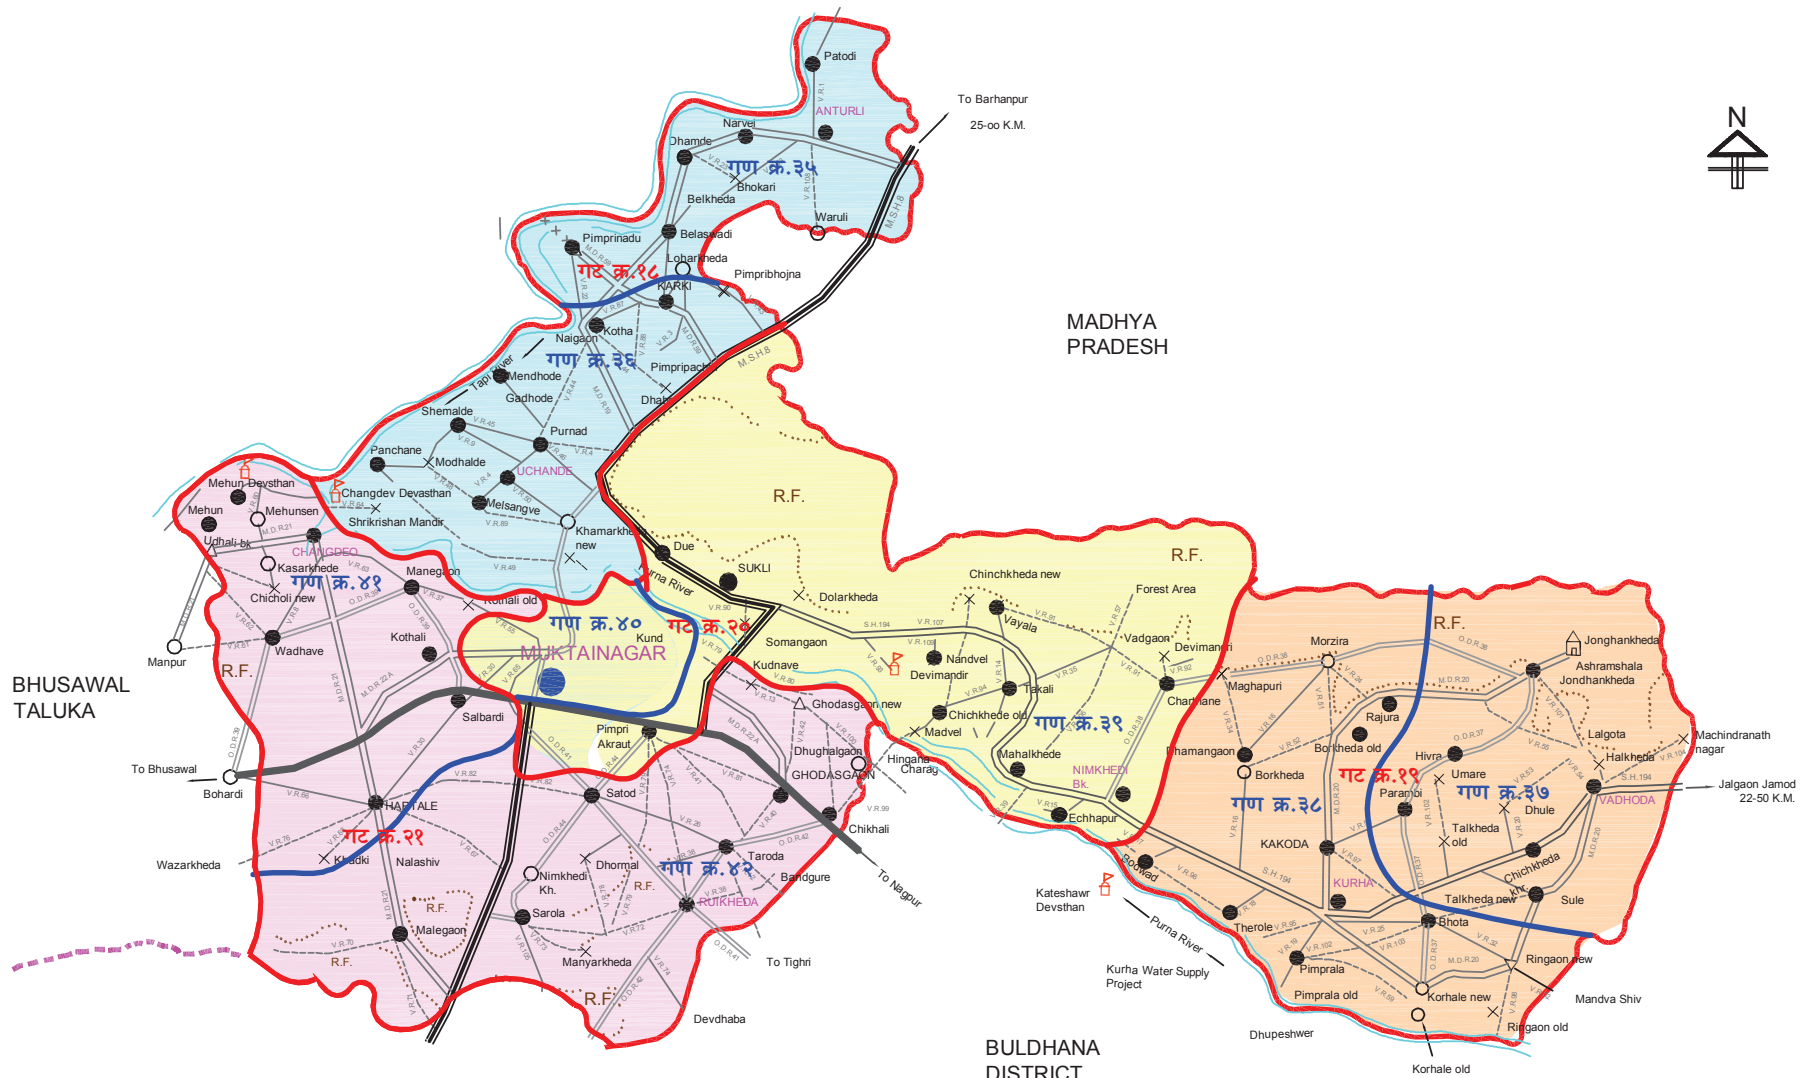

To Barhanpur
25-00 K.M.

MADHYA
PRADESH

BULDHANA
DISTRICT

BHUSAWAL
TALUKA

BODWAD
TALUKA

जिल्हा परिषद गट व पंचायत समिती गण तालुका - मुक्ताईनगर

जिल्हा परिषद गट व पंचायत समिती गण	
गटाची हद्द	-----
गणाची हद्द	-----
ग्रामपंचायत	●
जि.प. क्षेत्रात समाविष्ट न -- करण्यात आलेले क्षेत्र	○