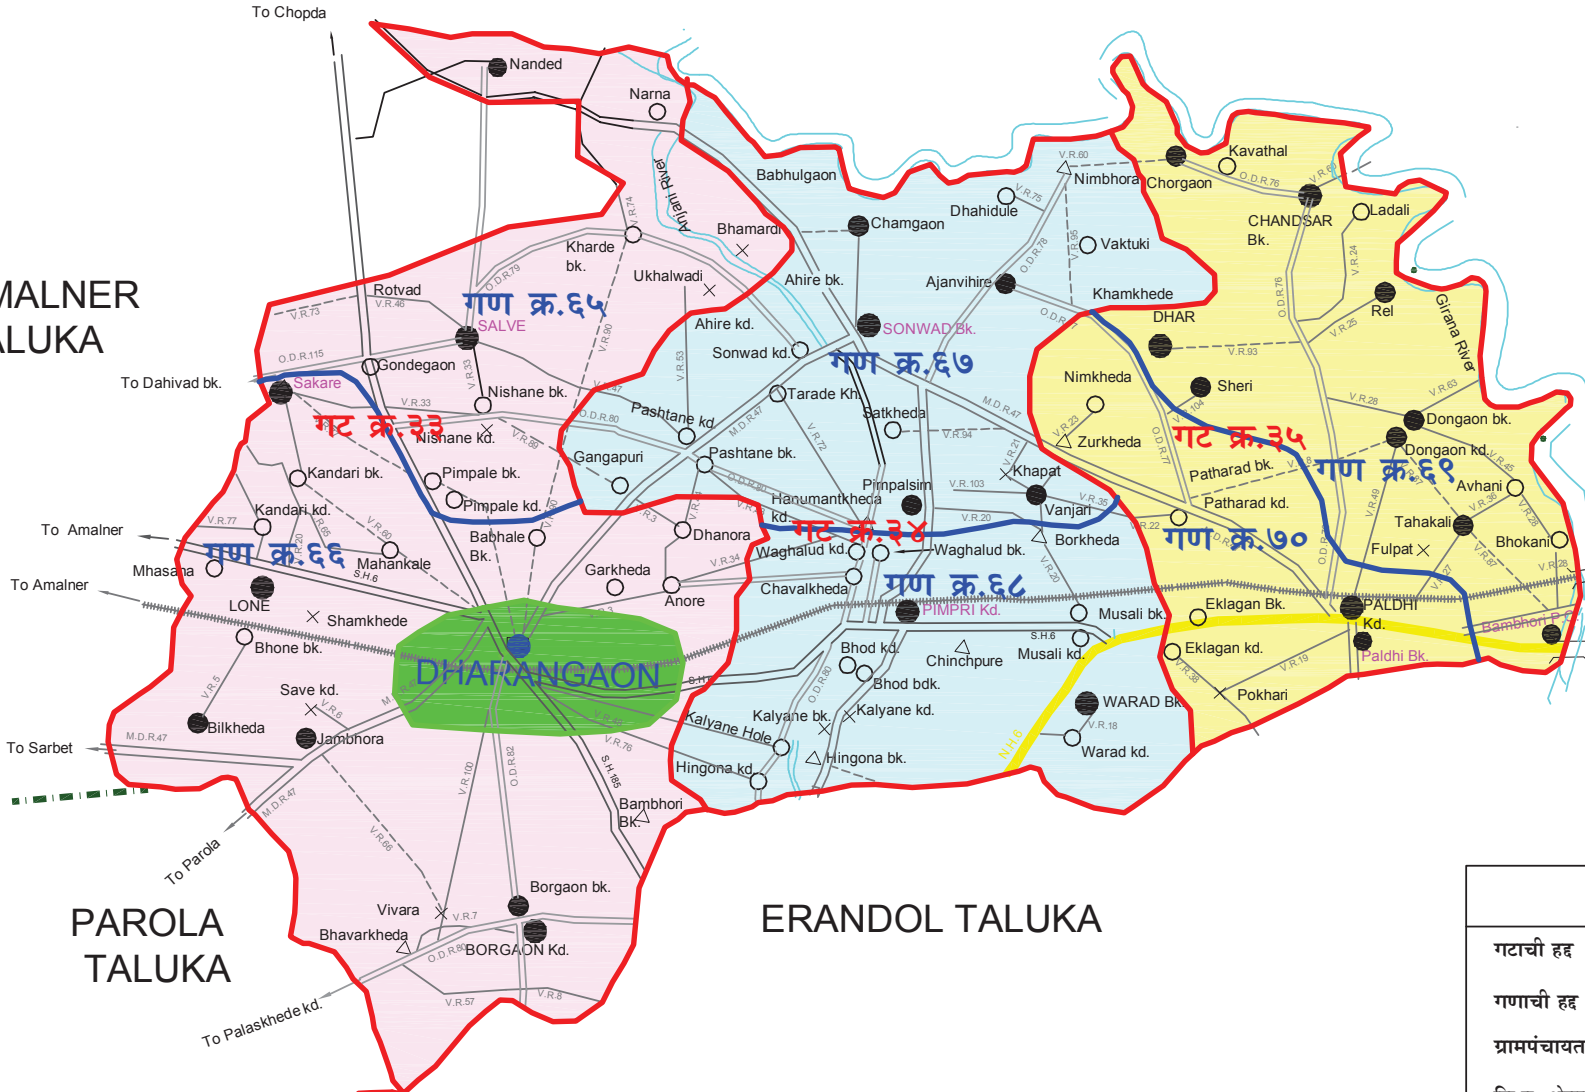

# CHOPDA TALUKA

AMALNER TALUKA

PAROLA TALUKA

ERANDOL TALUKA

गटाची हद्द	-----	—
गणाची हद्द	-----	—
ग्रामपंचायत	-----	●
जि.प. क्षेत्रात समाविष्ट न करण्यात आलेले क्षेत्र	-----	●

**जिल्हा परिषद गट व पंचायत समिती गण तालुका - धरणगांव**