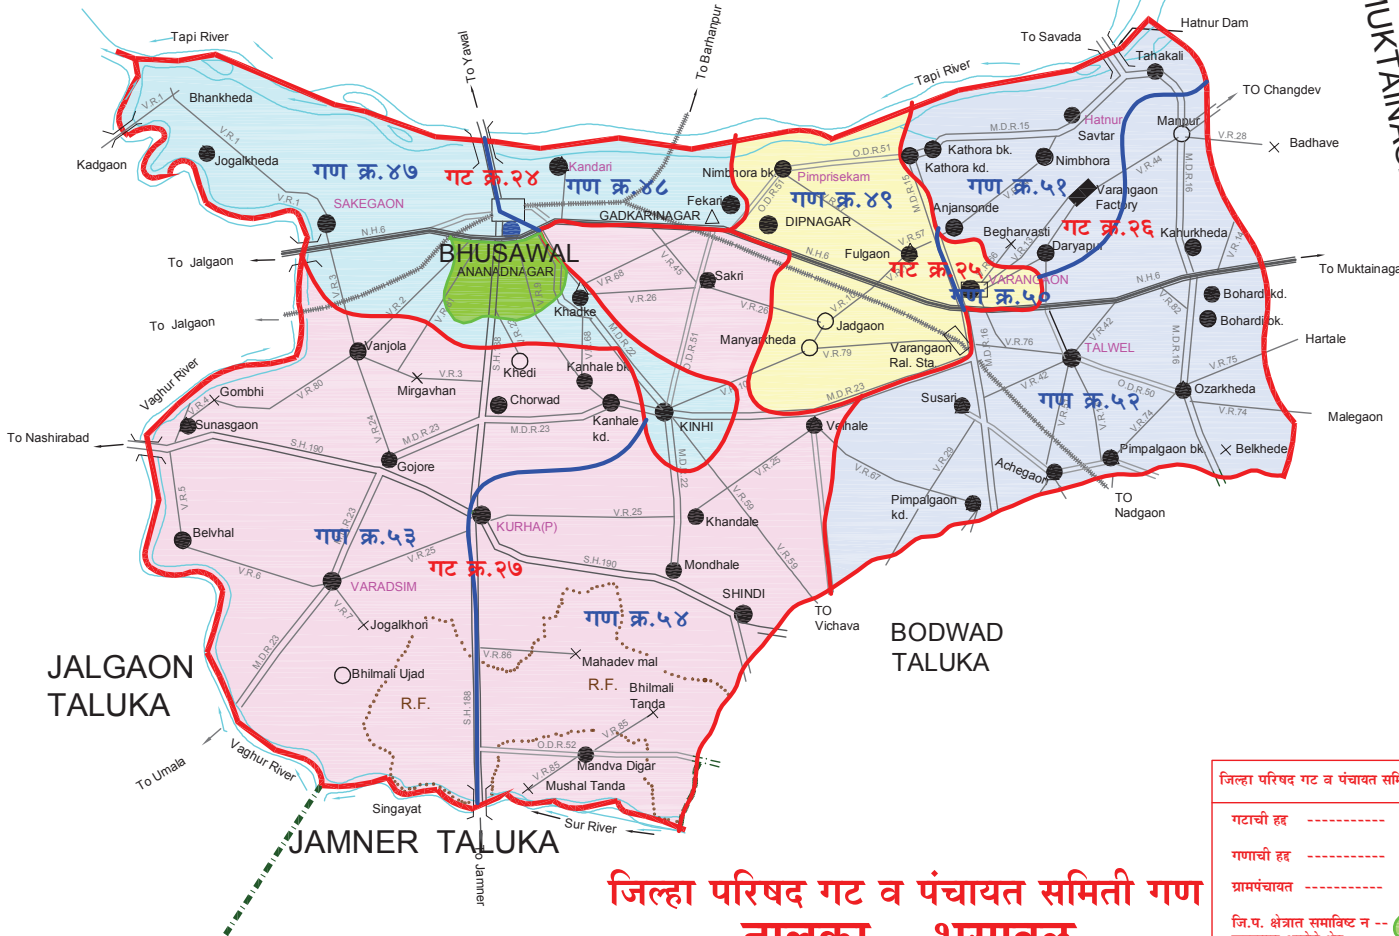

YAWAL TALUKA

RAVER TALUKA

MUKTAINAGAR TALUKA

जिल्हा परिषद गट व पंचायत समिती गण तालुका - भुसावळ

जिल्हा परिषद गट व पंचायत समिती गण	
गटाची हद्द	-----
गणाची हद्द	-----
ग्रामपंचायत	●
जि.प. क्षेत्रात समाविष्ट न करण्यात आलेले क्षेत्र	●